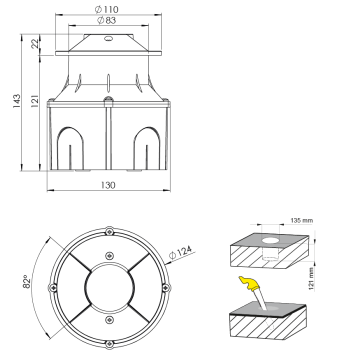

Ürün Ailesi	Mirae
Ayarlanabilirlik	Sabit
Renk	Beyaz- Siyah- Gri- RAL
Montaj Tipi	
Gövde	Elektrostatik toz boyalı alüminyum gövde, plastik enjeksiyon kasa
Işık Kaynağı	HP LED
Işık Rengi	3000-4000-6500K
Renksel Geriverim	CRI>80 , CRI>90
Güç	4 W
Güç Faktörü	Pf>90
Verimlilik	10 lm/W
Işık Açısı	22°
Işık Akısı	40 lm
Çalışma Gerilimi	220-240V AC / 50-60 Hz
Işık Kaynağı Ömrü	50.000 saat LED kullanım ömrü
Optik	Yüksek verimli akrilik lens
Kontrol Tipi	On/Off
Elektrik Yalıtım Sınıfı	Class I
Opsiyonel Özellikler	
Sızdırmazlık	IP66
Ağırlık	0,61 Kg
Ölçü	Ø110 x 143 mm

ÖLÇÜLER

Lümen değeri 3000K değerine göre verilmiştir.

Armatür F işaretlidir ve normal yanıcı yüzeyler üzerine doğrudan monte edilmek için uygundur.

Tüm bileşenler 5 yıl sınırlı garanti kapsamındadır. Ürünün doğru şekilde monte edilmesi için yetkili bir elektrikçi tarafından kurulum yapılması zorunludur.