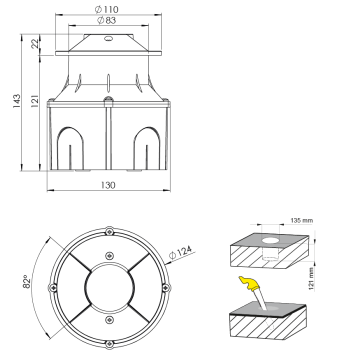

Ürün Ailesi	Mirae
Ayarlanabilirlik	Sabit
Renk	Beyaz- Siyah- Gri- RAL
Montaj Tipi	
Gövde	Elektrostatik toz boyalı alüminyum gövde, plastik enjeksiyon kasa
Işık Kaynağı	HP LED
Işık Rengi	3000-4000-6500K
Renksel Geriverim	CRI>80 , CRI>90
Güç	6 W
Güç Faktörü	Pf>90
Verimlilik	10 lm/W
Işık Açısı	22°
Işık Akısı	60 lm
Çalışma Gerilimi	220-240V AC / 50-60 Hz
Işık Kaynağı Ömrü	50.000 saat LED kullanım ömrü
Optik	Yüksek verimli akrilik lens
Kontrol Tipi	On/Off
Elektrik Yalıtım Sınıfı	Class I
Opsiyonel Özellikler	
Sızdırmazlık	IP66
Ağırlık	0,61 Kg
Ölçü	Ø110 x 143 mm

## ÖLÇÜLER

Lümen değeri 3000K değerine göre verilmiştir.

Armatür F işaretlidir ve normal yanıcı yüzeyler üzerine doğrudan monte edilmek için uygundur.

Tüm bileşenler 5 yıl sınırlı garanti kapsamındadır. Ürünün doğru şekilde monte edilmesi için yetkili bir elektrikçi tarafından kurulum yapılması zorunludur.