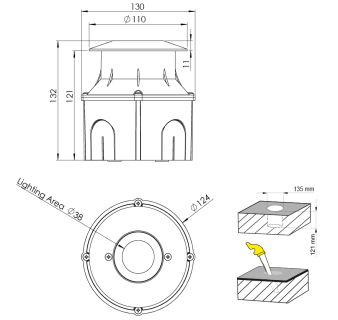

Ürün Ailesi	Mirae
Ayarlanabilirlik	Sabit
Renk	Beyaz- Siyah- Gri- RAL
Montaj Tipi	
Gövde	Elektrostatik toz boyalı alüminyum gövde, plastik enjeksiyon kasa
Işık Kaynağı	COB LED
Işık Rengi	2700-3000-4000-5000-6500K
Renksel Geriverim	CRI>80 , CRI>90
Güç	5 W
Güç Faktörü	Pf>90
Verimlilik	97lm/W
Işık Açısı	15°,24°,36°,60°
Işık Akısı	485 lm
Çalışma Gerilimi	220-240V AC / 50-60 Hz
Işık Kaynağı Ömrü	50.000 saat LED kullanım ömrü
Optik	Yüksek verimli reflektör, Extra clear temperli cam
Kontrol Tipi	On/Off
Elektrik Yalıtım Sınıfı	Class I
Opsiyonel Özellikler	
Sızdırmazlık	IP66
Ağırlık	0,7 Kg
Ölçü	Ø110 x 132 mm

## ÖLÇÜLER

Lümen değeri 4000K değerine göre verilmiştir.

Armatür F işaretlidir ve normal yanıcı yüzeyler üzerine doğrudan monte edilmek için uygundur.

Tüm bileşenler 5 yıl sınırlı garanti kapsamındadır. Ürünün doğru şekilde monte edilmesi için yetkili bir elektrikçi tarafından kurulum yapılması zorunludur.