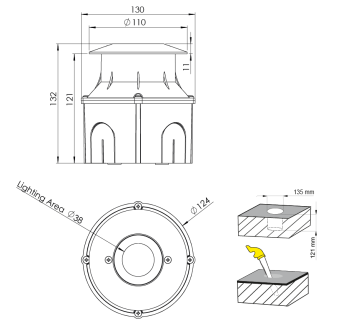

Ürün Ailesi	Mirae
Ayarlanabilirlik	Sabit
Renk	Beyaz- Siyah- Gri- RAL
Montaj Tipi	
Gövde	Elektrostatik toz boyalı alüminyum gövde, plastik enjeksiyon kasa
Işık Kaynağı	COB LED
Işık Rengi	2700-3000-4000-5000-6500K
Renksel Geriverim	CRI>80 , CRI>90
Güç	8 W
Güç Faktörü	Pf>90
Verimlilik	97lm/W
Işık Açısı	15°,24°,36°,60°
Işık Akısı	776 lm
Çalışma Gerilimi	220-240V AC / 50-60 Hz
Işık Kaynağı Ömrü	50.000 saat LED kullanım ömrü
Optik	Yüksek verimli reflektör, Extra clear temperli cam
Kontrol Tipi	On/Off
Elektrik Yalıtım Sınıfı	Class I
Opsiyonel Özellikler	
Sızdırmazlık	IP66
Ağırlık	0,7 Kg
Ölçü	Ø110 x 132 mm

## ÖLÇÜLER

Lümen değeri 4000K değerine göre verilmiştir.

Armatür F işaretlidir ve normal yanıcı yüzeyler üzerine doğrudan monte edilmek için uygundur.

Tüm bileşenler 5 yıl sınırlı garanti kapsamındadır. Ürünün doğru şekilde monte edilmesi için yetkili bir elektrikçi tarafından kurulum yapılması zorunludur.