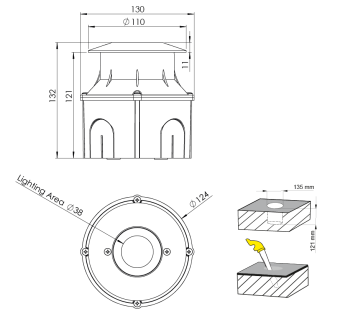

Ürün Ailesi	Mirae
Ayarlanabilirlik	Sabit
Renk	Beyaz- Siyah- Gri- RAL
Montaj Tipi	
Gövde	Elektrostatik toz boyalı alüminyum gövde, plastik enjeksiyon kasa
Işık Kaynağı	HP LED
Işık Rengi	2700-3000-4000-5000-6500K
Renksel Geriverim	CRI>80
Güç	3 W
Güç Faktörü	Pf>90
Verimlilik	57lm/W
Işık Açısı	24°,36°
Işık Akısı	171 lm
Çalışma Gerilimi	220-240V AC / 50-60 Hz
Işık Kaynağı Ömrü	50.000 saat LED kullanım ömrü
Optik	Yüksek verimli reflektör, Extra clear temperli cam
Kontrol Tipi	On/Off
Elektrik Yalıtım Sınıfı	Class I
Opsiyonel Özellikler	
Sızdırmazlık	IP66
Ağırlık	0,7 Kg
Ölçü	Ø110 x 132 mm

ÖLÇÜLER

Lümen değeri 3000K değerine göre verilmiştir.

Armatür F işaretlidir ve normal yanıcı yüzeyler üzerine doğrudan monte edilmek için uygundur.

Tüm bileşenler 5 yıl sınırlı garanti kapsamındadır. Ürünün doğru şekilde monte edilmesi için yetkili bir elektrikçi tarafından kurulum yapılması zorunludur.