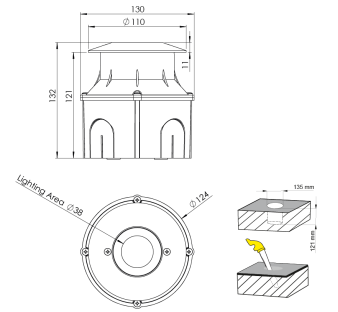

Ürün Ailesi	Mirae
Ayarlanabilirlik	Sabit
Renk	Beyaz- Siyah- Gri- RAL
Montaj Tipi	
Gövde	Elektrostatik toz boyalı alüminyum gövde, plastik enjeksiyon kasa
Işık Kaynağı	HP LED
Işık Rengi	2700-3000-4000-5000-6500K
Renksel Geriverim	CRI>80
Güç	5 W
Güç Faktörü	Pf>90
Verimlilik	57lm/W
Işık Açısı	24°,36°
Işık Akısı	285 lm
Çalışma Gerilimi	220-240V AC / 50-60 Hz
Işık Kaynağı Ömrü	50.000 saat LED kullanım ömrü
Optik	Yüksek verimli reflektör, Extra clear temperli cam
Kontrol Tipi	On/Off
Elektrik Yalıtım Sınıfı	Class I
Opsiyonel Özellikler	
Sızdırmazlık	IP66
Ağırlık	0,7 Kg
Ölçü	Ø110 x 132 mm

ÖLÇÜLER

Lümen değeri 3000K değerine göre verilmiştir.

Armatür F işaretlidir ve normal yanıcı yüzeyler üzerine doğrudan monte edilmek için uygundur.

Tüm bileşenler 5 yıl sınırlı garanti kapsamındadır. Ürünün doğru şekilde monte edilmesi için yetkili bir elektrikçi tarafından kurulum yapılması zorunludur.