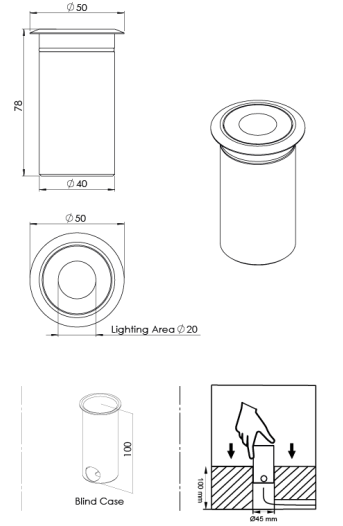

| | |
|-------------------------|--|
| Ürün Ailesi | Mirae |
| Ayarlanabilirlik | Sabit |
| Renk | Beyaz- Siyah- Gri- RAL |
| Montaj Tipi | |
| Gövde | Elektrostatik toz boyalı alüminyum gövde |
| Işık Kaynağı | HP LED |
| Işık Rengi | 2700-3000-4000-5000-6500K |
| Renksel Geriverim | CRI>80 |
| Güç | 2,5 W |
| Güç Faktörü | Pf>90 |
| Verimlilik | 80lm/W |
| Işık Açısı | 10°,25°,40°,60° |
| Işık Akısı | 200 lm |
| Çalışma Gerilimi | 220-240V AC / 50-60 Hz |
| Işık Kaynağı Ömrü | 50.000 saat LED kullanım ömrü |
| Optik | Yüksek verimli akrilik lens |
| Kontrol Tipi | On/Off |
| Elektrik Yalıtım Sınıfı | Class I |
| Opsiyonel Özellikler | |
| Sızdırmazlık | IP65 |
| Ağırlık | 0,3 Kg |
| Ölçü | Ø50 x 78 mm |

ÖLÇÜLER

Lümen değeri 3000K değerine göre verilmiştir.

Armatür F işaretlidir ve normal yanıcı yüzeyler üzerine doğrudan monte edilmek için uygundur.

Tüm bileşenler 5 yıl sınırlı garanti kapsamındadır. Ürünün doğru şekilde monte edilmesi için yetkili bir elektrikçi tarafından kurulum yapılması zorunludur.