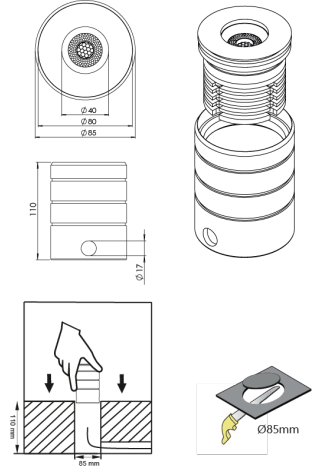

Ürün Ailesi	Mirae
Ayarlanabilirlik	Sabit
Renk	MAT Eloksal
Montaj Tipi	
Gövde	Siyah eloksal toz boyalı işlenmiş alüminyum gövde
Işık Kaynağı	HP LED
Işık Rengi	2700-3000-4000-5000-6500K
Renksel Geriverim	CRI>80
Güç	3 W
Güç Faktörü	Pf>90
Verimlilik	57lm/W
Işık Açısı	24°,36°
Işık Akısı	171 lm
Çalışma Gerilimi	220-240V AC / 50-60 Hz
Işık Kaynağı Ömrü	50.000 saat LED kullanım ömrü
Optik	Yüksek verimli akrilik lens
Kontrol Tipi	On/Off
Elektrik Yalıtım Sınıfı	Class I
Opsiyonel Özellikler	
Sızdırmazlık	IP66
Ağırlık	0,7 Kg
Ölçü	Ø85 x 110 mm

ÖLÇÜLER

Lümen değeri 3000K değerine göre verilmiştir.

Armatür F işaretlidir ve normal yanıcı yüzeyler üzerine doğrudan monte edilmek için uygundur.

Tüm bileşenler 5 yıl sınırlı garanti kapsamındadır. Ürünün doğru şekilde monte edilmesi için yetkili bir elektrikçi tarafından kurulum yapılması zorunludur.