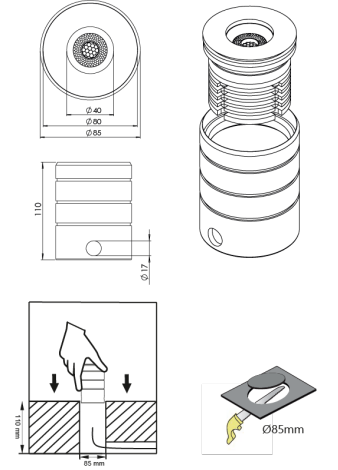

Ürün Ailesi	Mirae
Ayarlanabilirlik	Sabit
Renk	MAT Eloksal
Montaj Tipi	
Gövde	Siyah eloksal toz boyalı işlenmiş alüminyum gövde
Işık Kaynağı	HP LED
Işık Rengi	2700-3000-4000-5000-6500K
Renksel Geriverim	CRI>80
Güç	5 W
Güç Faktörü	Pf>90
Verimlilik	57lm/W
Işık Açısı	24°,36°
Işık Akısı	285 lm
Çalışma Gerilimi	220-240V AC / 50-60 Hz
Işık Kaynağı Ömrü	50.000 saat LED kullanım ömrü
Optik	Yüksek verimli akrilik lens
Kontrol Tipi	On/Off
Elektrik Yalıtım Sınıfı	Class I
Opsiyonel Özellikler	
Sızdırmazlık	IP66
Ağırlık	0,7 Kg
Ölçü	Ø85 x 110 mm

ÖLÇÜLER

Lümen değeri 3000K değerine göre verilmiştir.

Armatür F işaretlidir ve normal yanıcı yüzeyler üzerine doğrudan monte edilmek için uygundur.

Tüm bileşenler 5 yıl sınırlı garanti kapsamındadır. Ürünün doğru şekilde monte edilmesi için yetkili bir elektrikçi tarafından kurulum yapılması zorunludur.