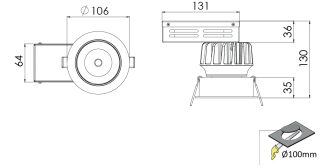

Ürün Ailesi	Miro
Ayarlanabilirlik	Ayarlanabilir: 16° & 16° - 180°
Renk	Beyaz- Siyah- Gri- RAL
Montaj Tipi	Sıva Altı
Gövde	Döküm alüminyum gövde

ÖLÇÜLER

Işık Kaynağı	COB LED
Işık Rengi	2700-3000-4000-5000-6500K
Renksel Geriverim	CRI>80 , CRI>90
Güç	14 W
Güç Faktörü	Pf>90
Verimlilik	
Işık Açısı	15°,24°,36°,60°
Işık Akısı	1442 lm
Çalışma Gerilimi	110-120V AC
Işık Kaynağı Ömrü	50.000 saat LED kullanım ömrü

Optik

Kontrol Tipi	On/Off- Dali
Elektrik Yalıtım Sınıfı	Class II
Opsiyonel Özellikler	

Sızdırmazlık	IP20
Ağırlık	850 gr
Ölçü	Ø110 x 130 mm

Lümen değeri 4000K değerine göre verilmiştir.

Armatür F işaretlidir ve normal yanıcı yüzeyler üzerine doğrudan monte edilmek için uygundur.