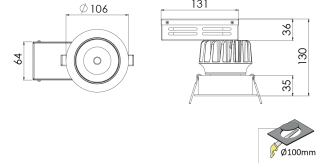

Ürün Ailesi	Miro
Ayarlanabilirlik	Ayarlanabilir: 16° & 16° - 180°
Renk	Beyaz- Siyah- Gri- RAL
Montaj Tipi	Sıva Üstü
Gövde	Döküm alüminyum gövde

ÖLÇÜLER

Işık Kaynağı	COB LED
Işık Rengi	2700-3000-4000-5000-6500K
Renksel Geriverim	CRI>80 , CRI>90
Güç	20 W
Güç Faktörü	Pf>90
Verimlilik	
Işık Açısı	15°,24°,36°,60°
Işık Akısı	2060 lm
Çalışma Gerilimi	110-120V AC
Işık Kaynağı Ömrü	50.000 saat LED kullanım ömrü

Optik

Kontrol Tipi	On/Off- Dali
Elektrik Yalıtım Sınıfı	Class II
Opsiyonel Özellikler	

Sızdırmazlık	IP20
Ağırlık	850 gr
Ölçü	Ø110 x 130 mm

Lümen değeri 4000K değerine göre verilmiştir.

Armatür F işaretlidir ve normal yanıcı yüzeyler üzerine doğrudan monte edilmek için uygundur.