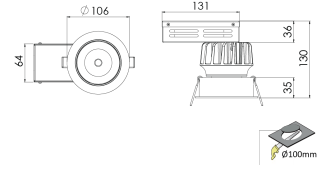

Ürün Ailesi	Miro
Ayarlanabilirlik	Ayarlanabilir: 16° & 16° - 180°
Renk	Beyaz- Siyah- Gri- RAL
Montaj Tipi	Sıva Altı
Gövde	Döküm alüminyum gövde

ÖLÇÜLER

Işık Kaynağı	COB LED
Işık Rengi	2700-3000-4000-5000-6500K
Renksel Geriverim	CRI>80 , CRI>90
Güç	6 W
Güç Faktörü	Pf>90
Verimlilik	
Işık Açısı	15°,24°,36°,60°
Işık Akısı	618 lm
Çalışma Gerilimi	110-120V AC
Işık Kaynağı Ömrü	50.000 saat LED kullanım ömrü

Optik

Kontrol Tipi	On/Off- Dali
Elektrik Yalıtım Sınıfı	Class II
Opsiyonel Özellikler	

Sızdırmazlık	IP20
Ağırlık	850 gr
Ölçü	Ø110 x 130 mm

Lümen değeri 4000K değerine göre verilmiştir.

Armatür F işaretlidir ve normal yanıcı yüzeyler üzerine doğrudan monte edilmek için uygundur.