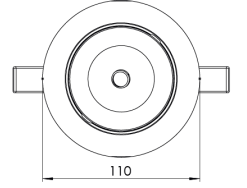

Ürün Ailesi	Miro
Ayarlanabilirlik	Ayarlanabilir: 30° & 30°
Renk	Beyaz- Siyah- Gri- RAL
Montaj Tipi	Ayarlanabilir Sıva Altı
Gövde	Elektrostatik toz boyalı alüminyum döküm gövde
Işık Kaynağı	COB LED
Işık Rengi	2700-3000-4000-5000-6500K
Renksel Geriverim	CRI>80,CRI>90
Güç	14 W
Güç Faktörü	Pf>90
Verimlilik	103lm/W
Işık Açısı	15°,24°,36°,60°
Işık Akısı	1442 lm
Çalışma Gerilimi	220-240V AC / 50-60 Hz
Işık Kaynağı Ömrü	50.000 saat LED kullanım ömrü
Optik	Yüksek verimli reflektör ve PC cam
Kontrol Tipi	On/Off – Dali
Elektrik Yalıtım Sınıfı	Class II
Opsiyonel Özellikler	Acil durum kiti sistemi entegre edilebilir
Sızdırmazlık	IP20
Ağırlık	0,6 Kg
Ölçü	Ø110 x 94mm

## ÖLÇÜLER

Lümen değeri 4000K değerine göre verilmiştir.

Armatür F işaretlidir ve normal yanıcı yüzeyler üzerine doğrudan monte edilmek için uygundur.

Tüm bileşenler 5 yıl sınırlı garanti kapsamındadır. Ürünün doğru şekilde monte edilmesi için yetkili bir elektrikçi tarafından kurulum yapılması zorunludur.