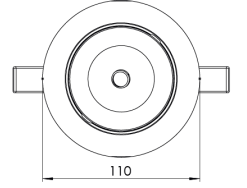

Ürün Ailesi	Miro
Ayarlanabilirlik	Ayarlanabilir: 30° & 30°
Renk	Beyaz- Siyah- Gri- RAL
Montaj Tipi	Ayarlanabilir Sıva Altı
Gövde	Elektrostatik toz boyalı alüminyum döküm gövde
Işık Kaynağı	COB LED
Işık Rengi	2700-3000-4000-5000-6500K
Renksel Geriverim	CRI>80,CRI>90
Güç	20 W
Güç Faktörü	Pf>90
Verimlilik	103lm/W
Işık Açısı	15°,24°,36°,60°
Işık Akısı	2069 lm
Çalışma Gerilimi	220-240V AC / 50-60 Hz
Işık Kaynağı Ömrü	50.000 saat LED kullanım ömrü
Optik	Yüksek verimli reflektör ve PC cam
Kontrol Tipi	On/Off – Dali
Elektrik Yalıtım Sınıfı	Class II
Opsiyonel Özellikler	Acil durum kiti sistemi entegre edilebilir
Sızdırmazlık	IP20
Ağırlık	0,6 Kg
Ölçü	Ø110 x 94mm

ÖLÇÜLER

Lümen değeri 4000K değerine göre verilmiştir.

Armatür F işaretlidir ve normal yanıcı yüzeyler üzerine doğrudan monte edilmek için uygundur.

Tüm bileşenler 5 yıl sınırlı garanti kapsamındadır. Ürünün doğru şekilde monte edilmesi için yetkili bir elektrikçi tarafından kurulum yapılması zorunludur.