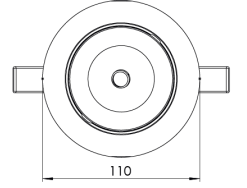

Ürün Ailesi	Miro
Ayarlanabilirlik	Ayarlanabilir: 30° & 30°
Renk	Beyaz- Siyah- Gri- RAL
Montaj Tipi	Ayarlanabilir Sıva Altı
Gövde	Elektrostatik toz boyalı alüminyum döküm gövde
Işık Kaynağı	COB LED
Işık Rengi	2700-3000-4000-5000-6500K
Renksel Geriverim	CRI>80,CRI>90
Güç	7 W
Güç Faktörü	Pf>90
Verimlilik	103lm/W
Işık Açısı	15°,24°,36°,60°
Işık Akısı	721 lm
Çalışma Gerilimi	220-240V AC / 50-60 Hz
Işık Kaynağı Ömrü	50.000 saat LED kullanım ömrü
Optik	Yüksek verimli reflektör ve PC cam
Kontrol Tipi	On/Off – Dali
Elektrik Yalıtım Sınıfı	Class II
Opsiyonel Özellikler	Acil durum kiti sistemi entegre edilebilir
Sızdırmazlık	IP20
Ağırlık	0,6 Kg
Ölçü	Ø110 x 94mm

ÖLÇÜLER

Lümen değeri 4000K değerine göre verilmiştir.

Armatür F işaretlidir ve normal yanıcı yüzeyler üzerine doğrudan monte edilmek için uygundur.

Tüm bileşenler 5 yıl sınırlı garanti kapsamındadır. Ürünün doğru şekilde monte edilmesi için yetkili bir elektrikçi tarafından kurulum yapılması zorunludur.