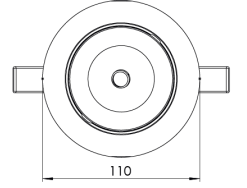

Ürün Ailesi	Miro
Ayarlanabilirlik	Ayarlanabilir: 30° & 30°
Renk	Beyaz- Siyah- Gri- RAL
Montaj Tipi	Ayarlanabilir Sıva Altı
Gövde	Elektrostatik toz boyalı alüminyum döküm gövde
Işık Kaynağı	COB LED
Işık Rengi	2700-3000-4000-5000-6500K
Renksel Geriverim	CRI>80,CRI>90
Güç	9 W
Güç Faktörü	Pf>90
Verimlilik	103lm/W
Işık Açısı	15°,24°,36°,60°
Işık Akısı	927 lm
Çalışma Gerilimi	220-240V AC / 50-60 Hz
Işık Kaynağı Ömrü	50.000 saat LED kullanım ömrü
Optik	Yüksek verimli reflektör ve PC cam
Kontrol Tipi	On/Off – Dali
Elektrik Yalıtım Sınıfı	Class II
Opsiyonel Özellikler	Acil durum kiti sistemi entegre edilebilir
Sızdırmazlık	IP20
Ağırlık	0,6 Kg
Ölçü	Ø110 x 94mm

ÖLÇÜLER

Lümen değeri 4000K değerine göre verilmiştir.

Armatür F işaretlidir ve normal yanıcı yüzeyler üzerine doğrudan monte edilmek için uygundur.

Tüm bileşenler 5 yıl sınırlı garanti kapsamındadır. Ürünün doğru şekilde monte edilmesi için yetkili bir elektrikçi tarafından kurulum yapılması zorunludur.