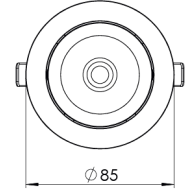

Ürün Ailesi	Miro
Ayarlanabilirlik	Ayarlanabilir: 14°&14°
Renk	Beyaz- Siyah- Gri- RAL
Montaj Tipi	Ayarlanabilir Sıva Altı
Gövde	Elektrostatik toz boyalı alüminyum döküm gövde
Işık Kaynağı	COB LED
Işık Rengi	2700-3000-4000-5000-6500K
Renksel Geriverim	CRI>80,CRI>90
Güç	14 W
Güç Faktörü	Pf>90
Verimlilik	103lm/W
Işık Açısı	15°,24°,36°,60°
Işık Akısı	1442 lm
Çalışma Gerilimi	220-240V AC / 50-60 Hz
Işık Kaynağı Ömrü	50.000 saat LED kullanım ömrü
Optik	Yüksek verimli reflektör ve PC cam
Kontrol Tipi	On/Off – Dali
Elektrik Yalıtım Sınıfı	Class II
Opsiyonel Özellikler	Acil durum kiti sistemi entegre edilebilir
Sızdırmazlık	IP20
Ağırlık	0,45 Kg
Ölçü	Ø85 x 63mm

## ÖLÇÜLER

Lümen değeri 4000K değerine göre verilmiştir.

Armatür F işaretlidir ve normal yanıcı yüzeyler üzerine doğrudan monte edilmek için uygundur.

Tüm bileşenler 5 yıl sınırlı garanti kapsamındadır. Ürünün doğru şekilde monte edilmesi için yetkili bir elektrikçi tarafından kurulum yapılması zorunludur.