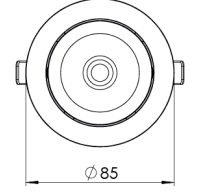

Ürün Ailesi	Miro
Ayarlanabilirlik	Ayarlanabilir: 14°&14°
Renk	Beyaz- Siyah- Gri- RAL
Montaj Tipi	Ayarlanabilir Sıva Altı
Gövde	Elektrostatik toz boyalı alüminyum döküm gövde
Işık Kaynağı	COB LED
Işık Rengi	2700-3000-4000-5000-6500K
Renksel Geriverim	CRI>80,CRI>90
Güç	7 W
Güç Faktörü	Pf>90
Verimlilik	103lm/W
Işık Açısı	15°,24°,36°,60°
Işık Akısı	721 lm
Çalışma Gerilimi	220-240V AC / 50-60 Hz
Işık Kaynağı Ömrü	50.000 saat LED kullanım ömrü
Optik	Yüksek verimli reflektör ve PC cam
Kontrol Tipi	On/Off – Dali
Elektrik Yalıtım Sınıfı	Class II
Opsiyonel Özellikler	Acil durum kiti sistemi entegre edilebilir
Sızdırmazlık	IP20
Ağırlık	0,45 Kg
Ölçü	Ø85 x 63mm

ÖLÇÜLER

Lümen değeri 4000K değerine göre verilmiştir.

Armatür F işaretlidir ve normal yanıcı yüzeyler üzerine doğrudan monte edilmek için uygundur.

Tüm bileşenler 5 yıl sınırlı garanti kapsamındadır. Ürünün doğru şekilde monte edilmesi için yetkili bir elektrikçi tarafından kurulum yapılması zorunludur.