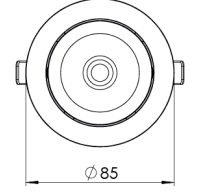

Ürün Ailesi	Miro
Ayarlanabilirlik	Ayarlanabilir: 14°&14°
Renk	Beyaz- Siyah- Gri- RAL
Montaj Tipi	Ayarlanabilir Sıva Altı
Gövde	Elektrostatik toz boyalı alüminyum döküm gövde
Işık Kaynağı	COB LED
Işık Rengi	2700-3000-4000-5000-6500K
Renksel Geriverim	CRI>80,CRI>90
Güç	9 W
Güç Faktörü	Pf>90
Verimlilik	103lm/W
Işık Açısı	15°,24°,36°,60°
Işık Akısı	927 lm
Çalışma Gerilimi	220-240V AC / 50-60 Hz
Işık Kaynağı Ömrü	50.000 saat LED kullanım ömrü
Optik	Yüksek verimli reflektör ve PC cam
Kontrol Tipi	On/Off – Dali
Elektrik Yalıtım Sınıfı	Class II
Opsiyonel Özellikler	Acil durum kiti sistemi entegre edilebilir
Sızdırmazlık	IP20
Ağırlık	0,45 Kg
Ölçü	Ø85 x 63mm

ÖLÇÜLER

Lümen değeri 4000K değerine göre verilmiştir.

Armatür F işaretlidir ve normal yanıcı yüzeyler üzerine doğrudan monte edilmek için uygundur.

Tüm bileşenler 5 yıl sınırlı garanti kapsamındadır. Ürünün doğru şekilde monte edilmesi için yetkili bir elektrikçi tarafından kurulum yapılması zorunludur.