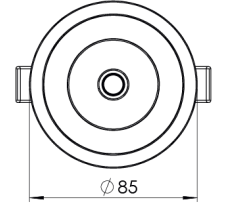

Ürün Ailesi	Mora
Ayarlanabilirlik	Sabit
Renk	Beyaz- Siyah- Gri- RAL
Montaj Tipi	Sıva Altı
Gövde	Elektrostatik toz boyalı alüminyum döküm gövde
Işık Kaynağı	COB LED
Işık Rengi	2700-3000-4000-5000-6500K
Renksel Geriverim	CRI>80,CRI>90
Güç	14 W
Güç Faktörü	Pf>90
Verimlilik	100lm/W
Işık Açısı	15°,24°,36°,60°
Işık Akısı	1400 lm
Çalışma Gerilimi	220-240V AC / 50-60 Hz
Işık Kaynağı Ömrü	50.000 saat LED kullanım ömrü
Optik	Yüksek verimli reflektör ve PC cam
Kontrol Tipi	On/Off – Dali
Elektrik Yalıtım Sınıfı	Class II
Opsiyonel Özellikler	Acil durum kiti sistemi entegre edilebilir
Sızdırmazlık	IP20
Ağırlık	0,45 Kg
Ölçü	Ø85 x 84mm

ÖLÇÜLER

Lümen değeri 4000K değerine göre verilmiştir.

Armatür F işaretlidir ve normal yanıcı yüzeyler üzerine doğrudan monte edilmek için uygundur.

Tüm bileşenler 5 yıl sınırlı garanti kapsamındadır. Ürünün doğru şekilde monte edilmesi için yetkili bir elektrikçi tarafından kurulum yapılması zorunludur.