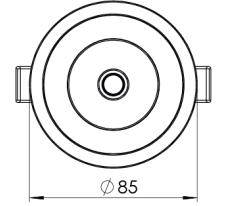

Ürün Ailesi	Mora
Ayarlanabilirlik	Sabit
Renk	Beyaz- Siyah- Gri- RAL
Montaj Tipi	Sıva Altı
Gövde	Elektrostatik toz boyalı alüminyum döküm gövde
Işık Kaynağı	COB LED
Işık Rengi	2700-3000-4000-5000-6500K
Renksel Geriverim	CRI>80,CRI>90
Güç	7 W
Güç Faktörü	Pf>90
Verimlilik	100lm/W
Işık Açısı	15°,24°,36°,60°
Işık Akısı	700 lm
Çalışma Gerilimi	220-240V AC / 50-60 Hz
Işık Kaynağı Ömrü	50.000 saat LED kullanım ömrü
Optik	Yüksek verimli reflektör ve PC cam
Kontrol Tipi	On/Off – Dali
Elektrik Yalıtım Sınıfı	Class II
Opsiyonel Özellikler	Acil durum kiti sistemi entegre edilebilir
Sızdırmazlık	IP20
Ağırlık	0,45 Kg
Ölçü	Ø85 x 84mm

ÖLÇÜLER

Lümen değeri 4000K değerine göre verilmiştir.

Armatür F işaretlidir ve normal yanıcı yüzeyler üzerine doğrudan monte edilmek için uygundur.

Tüm bileşenler 5 yıl sınırlı garanti kapsamındadır. Ürünün doğru şekilde monte edilmesi için yetkili bir elektrikçi tarafından kurulum yapılması zorunludur.