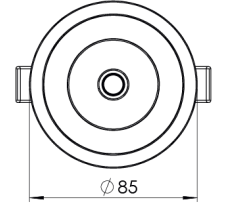

Ürün Ailesi	Mora
Ayarlanabilirlik	Sabit
Renk	Beyaz- Siyah- Gri- RAL
Montaj Tipi	Sıva Altı
Gövde	Elektrostatik toz boyalı alüminyum döküm gövde
Işık Kaynağı	COB LED
Işık Rengi	2700-3000-4000-5000-6500K
Renksel Geriverim	CRI>80,CRI>90
Güç	9 W
Güç Faktörü	Pf>90
Verimlilik	100lm/W
Işık Açısı	15°,24°,36°,60°
Işık Akısı	900 lm
Çalışma Gerilimi	220-240V AC / 50-60 Hz
Işık Kaynağı Ömrü	50.000 saat LED kullanım ömrü
Optik	Yüksek verimli reflektör ve PC cam
Kontrol Tipi	On/Off – Dali
Elektrik Yalıtım Sınıfı	Class II
Opsiyonel Özellikler	Acil durum kiti sistemi entegre edilebilir
Sızdırmazlık	IP20
Ağırlık	0,45 Kg
Ölçü	Ø85 x 84mm

ÖLÇÜLER

Lümen değeri 4000K değerine göre verilmiştir.

Armatür F işaretlidir ve normal yanıcı yüzeyler üzerine doğrudan monte edilmek için uygundur.

Tüm bileşenler 5 yıl sınırlı garanti kapsamındadır. Ürünün doğru şekilde monte edilmesi için yetkili bir elektrikçi tarafından kurulum yapılması zorunludur.