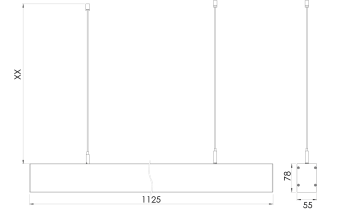

Ürün Ailesi	Mysa
Ayarlanabilirlik	Sabit
Renk	Beyaz- Siyah- Gri- RAL
Montaj Tipi	Sarkıt
Gövde	Elektrostatik toz boyalı alüminyum ekstrüzyon gövde
Işık Kaynağı	MP LED
Işık Rengi	2700-3000-4000-5000-6500K
Renksel Geriverim	CRI>80, CRI>90
Güç	60 W
Güç Faktörü	Pf>90
Verimlilik	65lm/W
Işık Açısı	
Işık Akısı	3900 lm
Çalışma Gerilimi	220-240V AC / 50-60 Hz
Işık Kaynağı Ömrü	50.000 saat LED kullanım ömrü
Optik	Yüksek verimli opal difüzör
Kontrol Tipi	On/Off- Dali
Elektrik Yalıtım Sınıfı	Class I
Opsiyonel Özellikler	Acil durum kiti sistemi entegre edilebilir
Sızdırmazlık	IP20
Ağırlık	3.4 Kg
Ölçü	78 X 55 x 1125 mm

ÖLÇÜLER

Lümen değeri 3000K değerine göre verilmiştir.

Armatür F işaretlidir ve normal yanıcı yüzeyler üzerine doğrudan monte edilmek için uygundur.

Tüm bileşenler 5 yıl sınırlı garanti kapsamındadır. Ürünün doğru şekilde monte edilmesi için yetkili bir elektrikçi tarafından kurulum yapılması zorunludur.