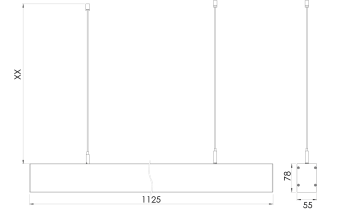

Ürün Ailesi	Mysa
Ayarlanabilirlik	Sabit
Renk	Beyaz- Siyah- Gri- RAL
Montaj Tipi	Sarkıt
Gövde	Elektrostatik toz boyalı alüminyum ekstrüzyon gövde
Işık Kaynağı	MP LED
Işık Rengi	2700-3000-4000-5000-6500K
Renksel Geriverim	CRI>80, CRI>90
Güç	73 W
Güç Faktörü	Pf>90
Verimlilik	65lm/W
Işık Açısı	
Işık Akısı	4745 lm
Çalışma Gerilimi	220-240V AC / 50-60 Hz
Işık Kaynağı Ömrü	50.000 saat LED kullanım ömrü
Optik	Yüksek verimli opal difüzör
Kontrol Tipi	On/Off- Dali
Elektrik Yalıtım Sınıfı	Class I
Opsiyonel Özellikler	Acil durum kiti sistemi entegre edilebilir
Sızdırmazlık	IP20
Ağırlık	3.85 Kg
Ölçü	78 X 55 x 1125 mm

ÖLÇÜLER

Lümen değeri 3000K değerine göre verilmiştir.

Armatür F işaretlidir ve normal yanıcı yüzeyler üzerine doğrudan monte edilmek için uygundur.

Tüm bileşenler 5 yıl sınırlı garanti kapsamındadır. Ürünün doğru şekilde monte edilmesi için yetkili bir elektrikçi tarafından kurulum yapılması zorunludur.