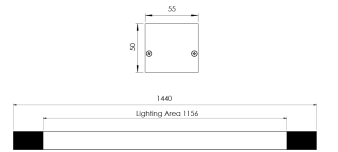

ÖLÇÜLER

Lümen değeri 4000K değerine göre verilmiştir.

Armatür F işaretlidir ve normal yanıcı yüzeyler üzerine doğrudan monte edilmek için uygundur.

Tüm bileşenler 5 yıl sınırlı garanti kapsamındadır. Ürünün doğru şekilde monte edilmesi için yetkili bir elektrikçi tarafından kurulum yapılması zorunludur.