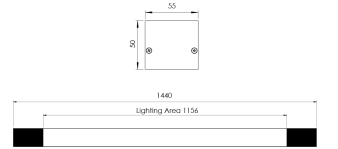

ÖLÇÜLER

Lümen değeri 4000K değerine göre verilmiştir.

Armatür F işaretlidir ve normal yanıcı yüzeyler üzerine doğrudan monte edilmek için uygundur.

Tüm bileşenler 5 yıl sınırlı garanti kapsamındadır. Ürünün doğru şekilde monte edilmesi için yetkili bir elektrikçi tarafından kurulum yapılması zorunludur.