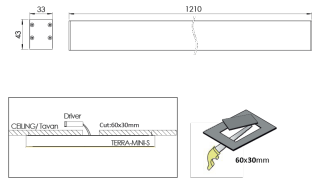

Ürün Ailesi	Mysa
Ayarlanabilirlik	Sabit
Renk	Beyaz- Siyah- Gri- RAL
Montaj Tipi	Sıva Üstü
Gövde	Elektrostatik toz boyalı alüminyum ekstrüzyon gövde
Işık Kaynağı	MP LED
Işık Rengi	2700-3000-4000-5000-6500K
Renksel Geriverim	CRI>80 CRI>90
Güç	22 W
Güç Faktörü	Pf>90
Verimlilik	75lm/W
Işık Açısı	120°
Işık Akısı	1650 lm
Çalışma Gerilimi	220-240V AC / 50-60 Hz
Işık Kaynağı Ömrü	50.000 saat LED kullanım ömrü
Optik	Yüksek verimli opal difüzör
Kontrol Tipi	On/Off- Dali
Elektrik Yalıtım Sınıfı	Class II
Opsiyonel Özellikler	Acil durum kiti sistemi entegre edilebilir
Sızdırmazlık	IP20
Ağırlık	1,35 Kg
Ölçü	33 x 43 x 1210 mm

ÖLÇÜLER

Lümen değeri 4000K değerine göre verilmiştir.

Armatür F işaretlidir ve normal yanıcı yüzeyler üzerine doğrudan monte edilmek için uygundur.

Tüm bileşenler 5 yıl sınırlı garanti kapsamındadır. Ürünün doğru şekilde monte edilmesi için yetkili bir elektrikçi tarafından kurulum yapılması zorunludur.