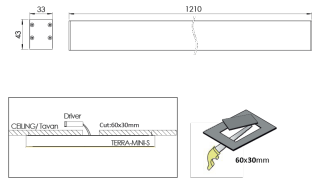

Ürün Ailesi	Mysa
Ayarlanabilirlik	Sabit
Renk	Beyaz- Siyah- Gri- RAL
Montaj Tipi	Sıva Üstü
Gövde	Elektrostatik toz boyalı alüminyum ekstrüzyon gövde
Işık Kaynağı	MP LED
Işık Rengi	2700-3000-4000-5000-6500K
Renksel Geriverim	CRI>80 CRI>90
Güç	31 W
Güç Faktörü	Pf>90
Verimlilik	75lm/W
Işık Açısı	120°
Işık Akısı	2325 lm
Çalışma Gerilimi	220-240V AC / 50-60 Hz
Işık Kaynağı Ömrü	50.000 saat LED kullanım ömrü
Optik	Yüksek verimli opal difüzör
Kontrol Tipi	On/Off- Dali
Elektrik Yalıtım Sınıfı	Class II
Opsiyonel Özellikler	Acil durum kiti sistemi entegre edilebilir
Sızdırmazlık	IP20
Ağırlık	1,35 Kg
Ölçü	33 x 43 x 1210 mm

ÖLÇÜLER

Lümen değeri 4000K değerine göre verilmiştir.

Armatür F işaretlidir ve normal yanıcı yüzeyler üzerine doğrudan monte edilmek için uygundur.

Tüm bileşenler 5 yıl sınırlı garanti kapsamındadır. Ürünün doğru şekilde monte edilmesi için yetkili bir elektrikçi tarafından kurulum yapılması zorunludur.