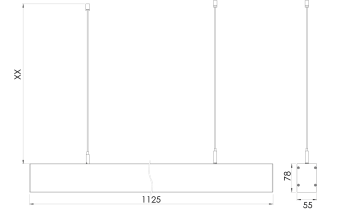

Ürün Ailesi	Mysa
Ayarlanabilirlik	Sabit
Renk	Beyaz- Siyah- Gri- RAL
Montaj Tipi	Sarkıt
Gövde	Elektrostatik toz boyalı alüminyum ekstrüzyon gövde
Işık Kaynağı	MP LED
Işık Rengi	2700-3000-4000-5000-6500K
Renksel Geriverim	CRI>80,CRI>90
Güç	22 W
Güç Faktörü	Pf>90
Verimlilik	75lm/W
Işık Açısı	120°
Işık Akısı	1650 lm
Çalışma Gerilimi	220-240V AC / 50-60 Hz
Işık Kaynağı Ömrü	50.000 saat LED kullanım ömrü
Optik	Yüksek verimli opal difüzör
Kontrol Tipi	On/Off- Dali
Elektrik Yalıtım Sınıfı	Class I
Opsiyonel Özellikler	Acil durum kiti sistemi entegre edilebilir
Sızdırmazlık	IP20
Ağırlık	1,7 Kg
Ölçü	43 x 33 x 1184 mm

ÖLÇÜLER

Lümen değeri 4000K değerine göre verilmiştir.

Armatür F işaretlidir ve normal yanıcı yüzeyler üzerine doğrudan monte edilmek için uygundur.

Tüm bileşenler 5 yıl sınırlı garanti kapsamındadır. Ürünün doğru şekilde monte edilmesi için yetkili bir elektrikçi tarafından kurulum yapılması zorunludur.