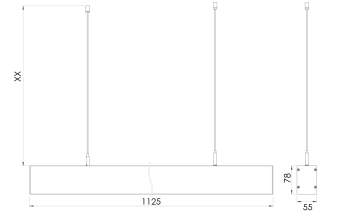

Ürün Ailesi	Mysa
Ayarlanabilirlik	Sabit
Renk	Beyaz- Siyah- Gri- RAL
Montaj Tipi	Sarkıt
Gövde	Elektrostatik toz boyalı alüminyum ekstrüzyon gövde
Işık Kaynağı	MP LED
Işık Rengi	2700-3000-4000-5000-6500K
Renksel Geriverim	CRI>80,CRI>90
Güç	31 W
Güç Faktörü	Pf>90
Verimlilik	75lm/W
Işık Açısı	120°
Işık Akısı	2325 lm
Çalışma Gerilimi	220-240V AC / 50-60 Hz
Işık Kaynağı Ömrü	50.000 saat LED kullanım ömrü
Optik	Yüksek verimli opal difüzör
Kontrol Tipi	On/Off- Dali
Elektrik Yalıtım Sınıfı	Class I
Opsiyonel Özellikler	Acil durum kiti sistemi entegre edilebilir
Sızdırmazlık	IP20
Ağırlık	1,7 Kg
Ölçü	43 x 33 x 1184 mm

## ÖLÇÜLER

Lümen değeri 4000K değerine göre verilmiştir.

Armatür F işaretlidir ve normal yanıcı yüzeyler üzerine doğrudan monte edilmek için uygundur.

Tüm bileşenler 5 yıl sınırlı garanti kapsamındadır. Ürünün doğru şekilde monte edilmesi için yetkili bir elektrikçi tarafından kurulum yapılması zorunludur.