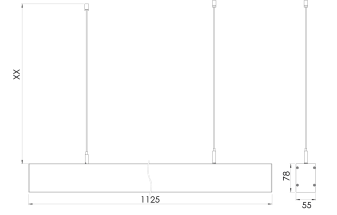

Ürün Ailesi	Mysa
Ayarlanabilirlik	Sabit
Renk	Beyaz- Siyah- Gri- RAL
Montaj Tipi	Sarkıt
Gövde	Elektrostatik toz boyalı alüminyum ekstrüzyon gövde
Işık Kaynağı	MP LED
Işık Rengi	2700-3000-4000-5000-6500K
Renksel Geriverim	CRI>80,CRI>90
Güç	35 W
Güç Faktörü	Pf>90
Verimlilik	65 lm/W
Işık Açısı	120°
Işık Akısı	2275 lm
Çalışma Gerilimi	220-240V AC / 50-60 Hz
Işık Kaynağı Ömrü	50.000 saat LED kullanım ömrü
Optik	Yüksek verimli opal difüzör
Kontrol Tipi	On/Off- Dali
Elektrik Yalıtım Sınıfı	Class I
Opsiyonel Özellikler	Acil durum kiti sistemi entegre edilebilir
Sızdırmazlık	IP20
Ağırlık	3 Kg
Ölçü	55 × 78 x L : 1125 mm

ÖLÇÜLER

Lümen değeri 4000K değerine göre verilmiştir.

Armatür F işaretlidir ve normal yanıcı yüzeyler üzerine doğrudan monte edilmek için uygundur.

Tüm bileşenler 5 yıl sınırlı garanti kapsamındadır. Ürünün doğru şekilde monte edilmesi için yetkili bir elektrikçi tarafından kurulum yapılması zorunludur.