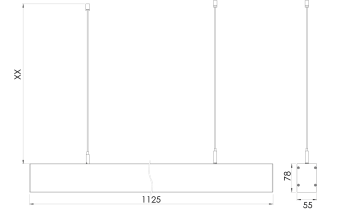

Ürün Ailesi	Mysa
Ayarlanabilirlik	Sabit
Renk	Beyaz- Siyah- Gri- RAL
Montaj Tipi	Sarkıt
Gövde	Elektrostatik toz boyalı alüminyum ekstrüzyon gövde
Işık Kaynağı	MP LED
Işık Rengi	2700-3000-4000-5000-6500K
Renksel Geriverim	CRI>80,CRI>90
Güç	48 W
Güç Faktörü	Pf>90
Verimlilik	65 lm/W
Işık Açısı	120°
Işık Akısı	3120 lm
Çalışma Gerilimi	220-240V AC / 50-60 Hz
Işık Kaynağı Ömrü	50.000 saat LED kullanım ömrü
Optik	Yüksek verimli opal difüzör
Kontrol Tipi	On/Off
Elektrik Yalıtım Sınıfı	Class I
Opsiyonel Özellikler	Acil durum kiti sistemi entegre edilebilir
Sızdırmazlık	IP20
Ağırlık	3 Kg
Ölçü	55 × 78 x L : 1125 mm

## ÖLÇÜLER

Lümen değeri 4000K değerine göre verilmiştir.

Armatür F işaretlidir ve normal yanıcı yüzeyler üzerine doğrudan monte edilmek için uygundur.

Tüm bileşenler 5 yıl sınırlı garanti kapsamındadır. Ürünün doğru şekilde monte edilmesi için yetkili bir elektrikçi tarafından kurulum yapılması zorunludur.