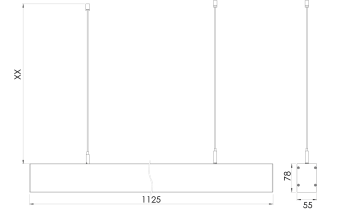

Ürün Ailesi	Mysa
Ayarlanabilirlik	Sabit
Renk	Beyaz- Siyah- Gri- RAL
Montaj Tipi	Sarkıt
Gövde	Elektrostatik toz boyalı alüminyum ekstrüzyon gövde
Işık Kaynağı	MP LED
Işık Rengi	2700-3000-4000-5000-6500K
Renksel Geriverim	CRI>80,CRI>90
Güç	50 W
Güç Faktörü	Pf>90
Verimlilik	65lm/W
Işık Açısı	120°
Işık Akısı	3250 lm
Çalışma Gerilimi	220-240V AC / 50-60 Hz
Işık Kaynağı Ömrü	50.000 saat LED kullanım ömrü
Optik	Yüksek verimli opal difüzör
Kontrol Tipi	On/Off- Dali
Elektrik Yalıtım Sınıfı	Class I
Opsiyonel Özellikler	Acil durum kiti sistemi entegre edilebilir
Sızdırmazlık	IP20
Ağırlık	2 Kg
Ölçü	55 x 50 x 1125 mm

ÖLÇÜLER

Lümen değeri 4000K değerine göre verilmiştir.

Armatür F işaretlidir ve normal yanıcı yüzeyler üzerine doğrudan monte edilmek için uygundur.

Tüm bileşenler 5 yıl sınırlı garanti kapsamındadır. Ürünün doğru şekilde monte edilmesi için yetkili bir elektrikçi tarafından kurulum yapılması zorunludur.