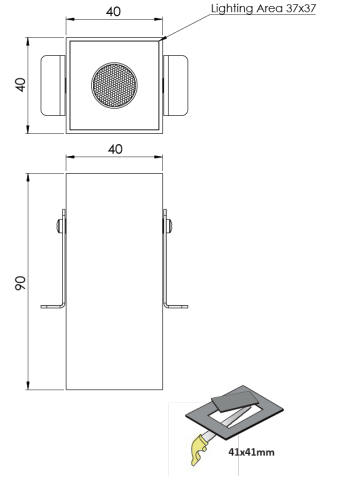

Ürün Ailesi	Natt
Ayarlanabilirlik	Sabit
Renk	Beyaz- Siyah- Gri- RAL
Montaj Tipi	Sıva Altı
Gövde	Elektrostatik toz boyalı alüminyum ekstrüzyon gövde
Işık Kaynağı	HP LED
Işık Rengi	2700-3000-4000-5000-6500K
Renksel Geriverim	CRI>80
Güç	3,2 W
Güç Faktörü	Pf>90
Verimlilik	80lm/W
Işık Açısı	10°,25°,40°,60°
Işık Akısı	256 lm
Çalışma Gerilimi	220-240V AC / 50-60 Hz
Işık Kaynağı Ömrü	50.000 saat LED kullanım ömrü
Optik	Yüksek verimli akrilik lens
Kontrol Tipi	On/Off
Elektrik Yalıtım Sınıfı	Class II
Opsiyonel Özellikler	Acil durum kiti sistemi entegre edilebilir
Sızdırmazlık	IP20
Ağırlık	0,15 Kg
Ölçü	90 x 40 mm

## ÖLÇÜLER

Lümen değeri 3000K değerine göre verilmiştir.

Armatür F işaretlidir ve normal yanıcı yüzeyler üzerine doğrudan monte edilmek için uygundur.

Tüm bileşenler 5 yıl sınırlı garanti kapsamındadır. Ürünün doğru şekilde monte edilmesi için yetkili bir elektrikçi tarafından kurulum yapılması zorunludur.