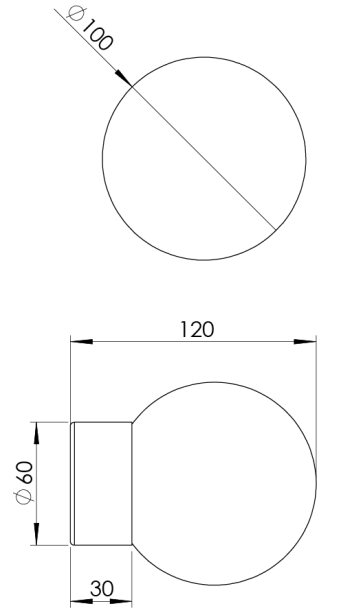

Ürün Ailesi	Nerisca
Ayarlanabilirlik	Sabit
Renk	Beyaz- Siyah- Gri- RAL
Montaj Tipi	Sıva Üstü
Gövde	Elektrostatik toz boyalı metal gövde
Işık Kaynağı	G9 LED LAMP
Işık Rengi	3000K
Renksel Geriverim	
Güç	1,7 W
Güç Faktörü	Pf>90
Verimlilik	153lm/W
Işık Açısı	
Işık Akısı	260 lm
Çalışma Gerilimi	220-240V AC / 50-60 Hz
Işık Kaynağı Ömrü	50.000 saat LED kullanım ömrü
Optik	Opal renk cam
Kontrol Tipi	On/Off
Elektrik Yalıtım Sınıfı	Class I
Opsiyonel Özellikler	
Sızdırmazlık	IP20
Ağırlık	0,25 Kg
Ölçü	Ø100x120 mm

## ÖLÇÜLER

Lümen değeri 3000K değerine göre verilmiştir.

Armatür F işaretlidir ve normal yanıcı yüzeyler üzerine doğrudan monte edilmek için uygundur.

Tüm bileşenler 5 yıl sınırlı garanti kapsamındadır. Ürünün doğru şekilde monte edilmesi için yetkili bir elektrikçi tarafından kurulum yapılması zorunludur.