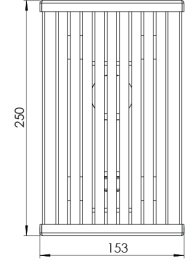

Ürün Ailesi	Nerisca
Ayarlanabilirlik	Sabit
Renk	Beyaz- Siyah- Gri- RAL
Montaj Tipi	Sıva Üstü
Gövde	Pirinç gövde
Işık Kaynağı	E14 LED LAMP
Işık Rengi	2700-3000-4000-5000-6500K
Renksel Geriverim	
Güç	2 W
Güç Faktörü	Pf>90
Verimlilik	80lm/W
Işık Açısı	
Işık Akısı	160 lm
Çalışma Gerilimi	220-240V AC / 50-60 Hz
Işık Kaynağı Ömrü	50.000 saat LED kullanım ömrü
Optik	Akrilik tüp
Kontrol Tipi	On/Off
Elektrik Yalıtım Sınıfı	Class I
Opsiyonel Özellikler	
Sızdırmazlık	IP20
Ağırlık	118 x 153 x 250 mm
Ölçü	118 x 153 x 250 mm

ÖLÇÜLER

Lümen değeri 3000K değerine göre verilmiştir.

Armatür F işaretlidir ve normal yanıcı yüzeyler üzerine doğrudan monte edilmek için uygundur.

Tüm bileşenler 5 yıl sınırlı garanti kapsamındadır. Ürünün doğru şekilde monte edilmesi için yetkili bir elektrikçi tarafından kurulum yapılması zorunludur.