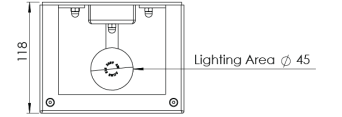

Ürün Ailesi	Nerisca
Ayarlanabilirlik	Sabit
Renk	Beyaz- Siyah- Gri- RAL
Montaj Tipi	Sıva Üstü
Gövde	Pirinç gövde
Işık Kaynağı	E14 LED LAMP
Işık Rengi	2700-3000-4000-5000-6500K
Renksel Geriverim	
Güç	2 W
Güç Faktörü	Pf>90
Verimlilik	80lm/W
Işık Açısı	
Işık Akısı	160 lm
Çalışma Gerilimi	220-240V AC / 50-60 Hz
Işık Kaynağı Ömrü	50.000 saat LED kullanım ömrü
Optik	Akrilik tüp
Kontrol Tipi	On/Off
Elektrik Yalıtım Sınıfı	Class I
Opsiyonel Özellikler	
Sızdırmazlık	IP20
Ağırlık	118 x 153 x 250 mm
Ölçü	118 x 153 x 250 mm

ÖLÇÜLER

Lümen değeri 3000K değerine göre verilmiştir.

Armatür F işaretlidir ve normal yanıcı yüzeyler üzerine doğrudan monte edilmek için uygundur.

Tüm bileşenler 5 yıl sınırlı garanti kapsamındadır. Ürünün doğru şekilde monte edilmesi için yetkili bir elektrikçi tarafından kurulum yapılması zorunludur.