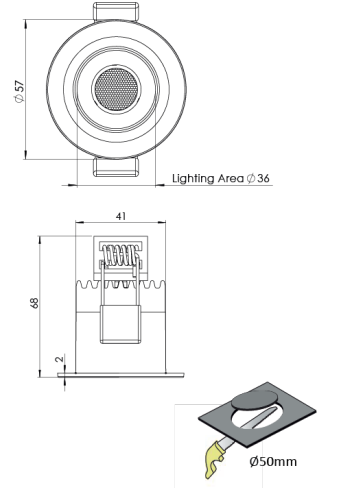

Ürün Ailesi	Nerra
Ayarlanabilirlik	Sabit
Renk	Beyaz- Siyah- Gri- RAL
Montaj Tipi	Sıva Altı
Gövde	Elektrostatik toz boyalı alüminyum döküm gövde
Işık Kaynağı	HP LED
Işık Rengi	2700-3000-4000-5000-6500K
Renksel Geriverim	CRI>80
Güç	1 W
Güç Faktörü	Pf>90
Verimlilik	100lm/W
Işık Açısı	25°,40°
Işık Akısı	100 lm
Çalışma Gerilimi	220-240V AC / 50-60 Hz
Işık Kaynağı Ömrü	50.000 saat LED kullanım ömrü
Optik	Yüksek verimli akrilik lens
Kontrol Tipi	On/Off – Dali
Elektrik Yalıtım Sınıfı	Class II
Opsiyonel Özellikler	
Sızdırmazlık	IP20
Ağırlık	0,4 Kg
Ölçü	Ø57 x 68 mm

ÖLÇÜLER

Lümen değeri 3000K değerine göre verilmiştir.

Armatür F işaretlidir ve normal yanıcı yüzeyler üzerine doğrudan monte edilmek için uygundur.

Tüm bileşenler 5 yıl sınırlı garanti kapsamındadır. Ürünün doğru şekilde monte edilmesi için yetkili bir elektrikçi tarafından kurulum yapılması zorunludur.