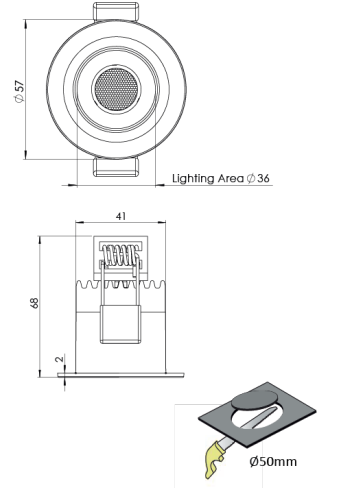

| | |
|-------------------------|--|
| Ürün Ailesi | Nerra |
| Ayarlanabilirlik | Sabit |
| Renk | Beyaz- Siyah- Gri- RAL |
| Montaj Tipi | Sıva Altı |
| Gövde | Elektrostatik toz boyalı alüminyum döküm gövde |
| Işık Kaynağı | HP LED |
| Işık Rengi | 2700-3000-4000-5000-6500K |
| Renksel Geriverim | CRI>80 |
| Güç | 3 W |
| Güç Faktörü | Pf>90 |
| Verimlilik | 100lm/W |
| Işık Açısı | 25°,40° |
| Işık Akısı | 300 lm |
| Çalışma Gerilimi | 220-240V AC / 50-60 Hz |
| Işık Kaynağı Ömrü | 50.000 saat LED kullanım ömrü |
| Optik | Yüksek verimli akrilik lens |
| Kontrol Tipi | On/Off – Dali |
| Elektrik Yalıtım Sınıfı | Class II |
| Opsiyonel Özellikler | |
| Sızdırmazlık | IP20 |
| Ağırlık | 0,4 Kg |
| Ölçü | Ø57 x 68 mm |

ÖLÇÜLER

Lümen değeri 3000K değerine göre verilmiştir.

Armatür F işaretlidir ve normal yanıcı yüzeyler üzerine doğrudan monte edilmek için uygundur.

Tüm bileşenler 5 yıl sınırlı garanti kapsamındadır. Ürünün doğru şekilde monte edilmesi için yetkili bir elektrikçi tarafından kurulum yapılması zorunludur.