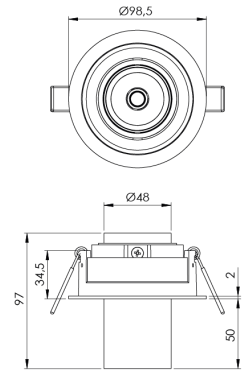

Ürün Ailesi	Niva
Ayarlanabilirlik	Ayarlanabilir: 18°&18°
Renk	Beyaz- Siyah- Gri- RAL
Montaj Tipi	Ayarlanabilir Sıva Altı
Gövde	Elektrostatik toz boyalı alüminyum döküm gövde
Işık Kaynağı	COB LED
Işık Rengi	2700-3000-4000-5000-6500K
Renksel Geriverim	CRI>80 , CRI>90
Güç	10 W
Güç Faktörü	Pf>90
Verimlilik	103lm/W
Işık Açısı	15°,24°,36°,60°
Işık Akısı	1030 lm
Çalışma Gerilimi	220-240V AC / 50-60 Hz
Işık Kaynağı Ömrü	50.000 saat LED kullanım ömrü
Optik	Yüksek verimli reflektör ve PC cam
Kontrol Tipi	On/Off – Dali
Elektrik Yalıtım Sınıfı	Class I
Opsiyonel Özellikler	Acil durum kiti sistemi entegre edilebilir
Sızdırmazlık	IP20
Ağırlık	0,38 Kg
Ölçü	Ø98,5 x 97 mm

ÖLÇÜLER

Lümen değeri 4000K değerine göre verilmiştir.

Armatür F işaretlidir ve normal yanıcı yüzeyler üzerine doğrudan monte edilmek için uygundur.

Tüm bileşenler 5 yıl sınırlı garanti kapsamındadır. Ürünün doğru şekilde monte edilmesi için yetkili bir elektrikçi tarafından kurulum yapılması zorunludur.