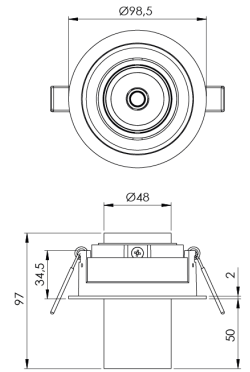

Ürün Ailesi	Niva
Ayarlanabilirlik	Ayarlanabilir: 18°&18°
Renk	Beyaz- Siyah- Gri- RAL
Montaj Tipi	Ayarlanabilir Sıva Altı
Gövde	Elektrostatik toz boyalı alüminyum döküm gövde
Işık Kaynağı	COB LED
Işık Rengi	2700-3000-4000-5000-6500K
Renksel Geriverim	CRI>80 , CRI>90
Güç	8 W
Güç Faktörü	Pf>90
Verimlilik	103lm/W
Işık Açısı	15°,24°,36°,60°
Işık Akısı	824 lm
Çalışma Gerilimi	220-240V AC / 50-60 Hz
Işık Kaynağı Ömrü	50.000 saat LED kullanım ömrü
Optik	Yüksek verimli reflektör ve PC cam
Kontrol Tipi	On/Off – Dali
Elektrik Yalıtım Sınıfı	Class I
Opsiyonel Özellikler	Acil durum kiti sistemi entegre edilebilir
Sızdırmazlık	IP20
Ağırlık	0,38 Kg
Ölçü	Ø98,5 x 97 mm

ÖLÇÜLER

Lümen değeri 4000K değerine göre verilmiştir.

Armatür F işaretlidir ve normal yanıcı yüzeyler üzerine doğrudan monte edilmek için uygundur.

Tüm bileşenler 5 yıl sınırlı garanti kapsamındadır. Ürünün doğru şekilde monte edilmesi için yetkili bir elektrikçi tarafından kurulum yapılması zorunludur.