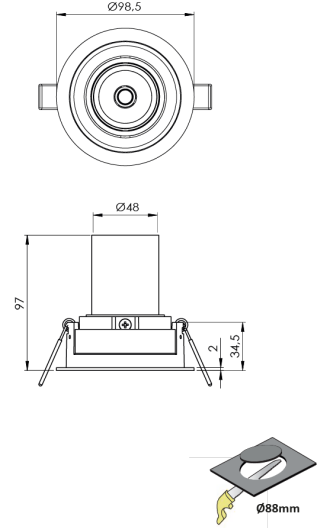

Ürün Ailesi	Niva
Ayarlanabilirlik	Ayarlanabilir: 18°&18°
Renk	Beyaz- Siyah- Gri- RAL
Montaj Tipi	Ayarlanabilir Sıva Altı
Gövde	Elektrostatik toz boyalı alüminyum döküm gövde
Işık Kaynağı	COB LED
Işık Rengi	2700-3000-4000-5000-6500K
Renksel Geriverim	CRI>80 , CRI>90
Güç	10 W
Güç Faktörü	Pf>90
Verimlilik	103lm/W
Işık Açısı	15°,24°,36°,60°
Işık Akısı	1030 lm
Çalışma Gerilimi	220-240V AC / 50-60 Hz
Işık Kaynağı Ömrü	50.000 saat LED kullanım ömrü
Optik	Yüksek verimli reflektör ve PC cam
Kontrol Tipi	On/Off – Dali
Elektrik Yalıtım Sınıfı	Class I
Opsiyonel Özellikler	Acil durum kiti sistemi entegre edilebilir
Sızdırmazlık	IP20
Ağırlık	0,38 Kg
Ölçü	Ø98,5 x 97 mm

ÖLÇÜLER

Lümen değeri 4000K değerine göre verilmiştir.

Armatür F işaretlidir ve normal yanıcı yüzeyler üzerine doğrudan monte edilmek için uygundur.

Tüm bileşenler 5 yıl sınırlı garanti kapsamındadır. Ürünün doğru şekilde monte edilmesi için yetkili bir elektrikçi tarafından kurulum yapılması zorunludur.