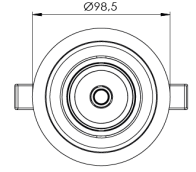

Ürün Ailesi	Niva
Ayarlanabilirlik	Ayarlanabilir: 18°&18°
Renk	Beyaz- Siyah- Gri- RAL
Montaj Tipi	Ayarlanabilir Sıva Altı
Gövde	Elektrostatik toz boyalı alüminyum döküm gövde
Işık Kaynağı	COB LED
Işık Rengi	2700-3000-4000-5000-6500K
Renksel Geriverim	CRI>80 , CRI>90
Güç	8 W
Güç Faktörü	Pf>90
Verimlilik	103lm/W
Işık Açısı	15°,24°,36°,60°
Işık Akısı	824 lm
Çalışma Gerilimi	220-240V AC / 50-60 Hz
Işık Kaynağı Ömrü	50.000 saat LED kullanım ömrü
Optik	Yüksek verimli reflektör ve PC cam
Kontrol Tipi	On/Off – Dali
Elektrik Yalıtım Sınıfı	Class I
Opsiyonel Özellikler	Acil durum kiti sistemi entegre edilebilir
Sızdırmazlık	IP20
Ağırlık	0,38 Kg
Ölçü	Ø98,5 x 97 mm

ÖLÇÜLER

Lümen değeri 4000K değerine göre verilmiştir.

Armatür F işaretlidir ve normal yanıcı yüzeyler üzerine doğrudan monte edilmek için uygundur.

Tüm bileşenler 5 yıl sınırlı garanti kapsamındadır. Ürünün doğru şekilde monte edilmesi için yetkili bir elektrikçi tarafından kurulum yapılması zorunludur.