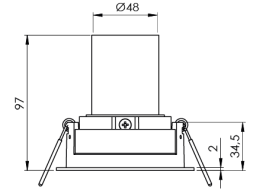

Ürün Ailesi	Niva
Ayarlanabilirlik	Ayarlanabilir: 18°&18°
Renk	Beyaz- Siyah- Gri- RAL
Montaj Tipi	Ayarlanabilir Sıva Altı
Gövde	Elektrostatik toz boyalı alüminyum döküm gövde
Işık Kaynağı	COB LED
Işık Rengi	2700-3000-4000-5000-6500K
Renksel Geriverim	CRI>80 , CRI>90
Güç	8 W
Güç Faktörü	Pf>90
Verimlilik	103lm/W
Işık Açısı	15°,24°,36°,60°
Işık Akısı	824 lm
Çalışma Gerilimi	220-240V AC / 50-60 Hz
Işık Kaynağı Ömrü	50.000 saat LED kullanım ömrü
Optik	Yüksek verimli reflektör ve PC cam
Kontrol Tipi	On/Off – Dali
Elektrik Yalıtım Sınıfı	Class I
Opsiyonel Özellikler	Acil durum kiti sistemi entegre edilebilir
Sızdırmazlık	IP20
Ağırlık	0,38 Kg
Ölçü	Ø98,5 x 97 mm

ÖLÇÜLER

Lümen değeri 4000K değerine göre verilmiştir.

Armatür F işaretlidir ve normal yanıcı yüzeyler üzerine doğrudan monte edilmek için uygundur.

Tüm bileşenler 5 yıl sınırlı garanti kapsamındadır. Ürünün doğru şekilde monte edilmesi için yetkili bir elektrikçi tarafından kurulum yapılması zorunludur.