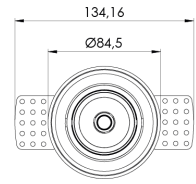

Ürün Ailesi	Niva
Ayarlanabilirlik	Ayarlanabilir: 18° & 18°
Renk	Beyaz- Siyah- Gri- RAL
Montaj Tipi	Çerçevesiz Ayarlanabilir
Gövde	Elektrostatik toz boyalı alüminyum döküm gövde
Işık Kaynağı	COB LED
Işık Rengi	2700-3000-4000-5000-6500K
Renksel Geriverim	CRI>80,CRI>90
Güç	10 W
Güç Faktörü	Pf>90
Verimlilik	103lm/W
Işık Açısı	15°,24°,36°,60°
Işık Akısı	1030 lm
Çalışma Gerilimi	220-240V AC / 50-60 Hz
Işık Kaynağı Ömrü	50.000 saat LED kullanım ömrü
Optik	Yüksek verimli reflektör ve PC cam
Kontrol Tipi	On/Off- Dali
Elektrik Yalıtım Sınıfı	Class I
Opsiyonel Özellikler	Acil durum kiti sistemi entegre edilebilir
Sızdırmazlık	IP20
Ağırlık	0,38 Kg
Ölçü	Ø84,5 x 97 mm

ÖLÇÜLER

Lümen değeri 4000K değerine göre verilmiştir.

Armatür F işaretlidir ve normal yanıcı yüzeyler üzerine doğrudan monte edilmek için uygundur.

Tüm bileşenler 5 yıl sınırlı garanti kapsamındadır. Ürünün doğru şekilde monte edilmesi için yetkili bir elektrikçi tarafından kurulum yapılması zorunludur.