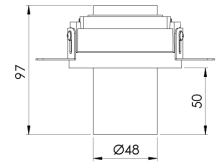

Ürün Ailesi	Niva
Ayarlanabilirlik	Ayarlanabilir: 18° & 18°
Renk	Beyaz- Siyah- Gri- RAL
Montaj Tipi	Çerçevesiz Ayarlanabilir
Gövde	Elektrostatik toz boyalı alüminyum döküm gövde
Işık Kaynağı	COB LED
Işık Rengi	2700-3000-4000-5000-6500K
Renksel Geriverim	CRI>80,CRI>90
Güç	10 W
Güç Faktörü	Pf>90
Verimlilik	103lm/W
Işık Açısı	15°,24°,36°,60°
Işık Akısı	1030 lm
Çalışma Gerilimi	220-240V AC / 50-60 Hz
Işık Kaynağı Ömrü	50.000 saat LED kullanım ömrü
Optik	Yüksek verimli reflektör ve PC cam
Kontrol Tipi	On/Off- Dali
Elektrik Yalıtım Sınıfı	Class I
Opsiyonel Özellikler	Acil durum kiti sistemi entegre edilebilir
Sızdırmazlık	IP20
Ağırlık	0,38 Kg
Ölçü	Ø84,5 x 97 mm

ÖLÇÜLER

Lümen değeri 4000K değerine göre verilmiştir.

Armatür F işaretlidir ve normal yanıcı yüzeyler üzerine doğrudan monte edilmek için uygundur.

Tüm bileşenler 5 yıl sınırlı garanti kapsamındadır. Ürünün doğru şekilde monte edilmesi için yetkili bir elektrikçi tarafından kurulum yapılması zorunludur.