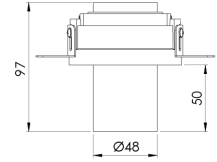

Ürün Ailesi	Niva
Ayarlanabilirlik	Ayarlanabilir: 18° & 18°
Renk	Beyaz- Siyah- Gri- RAL
Montaj Tipi	Çerçevesiz Ayarlanabilir
Gövde	Elektrostatik toz boyalı alüminyum döküm gövde
Işık Kaynağı	COB LED
Işık Rengi	2700-3000-4000-5000-6500K
Renksel Geriverim	CRI>80,CRI>90
Güç	8 W
Güç Faktörü	Pf>90
Verimlilik	103lm/W
Işık Açısı	15°,24°,36°,60°
Işık Akısı	824 lm
Çalışma Gerilimi	220-240V AC / 50-60 Hz
Işık Kaynağı Ömrü	50.000 saat LED kullanım ömrü
Optik	Yüksek verimli reflektör ve PC cam
Kontrol Tipi	On/Off- Dali
Elektrik Yalıtım Sınıfı	Class I
Opsiyonel Özellikler	Acil durum kiti sistemi entegre edilebilir
Sızdırmazlık	IP20
Ağırlık	0,38 Kg
Ölçü	Ø84,5 x 97 mm

ÖLÇÜLER

Lümen değeri 4000K değerine göre verilmiştir.

Armatür F işaretlidir ve normal yanıcı yüzeyler üzerine doğrudan monte edilmek için uygundur.

Tüm bileşenler 5 yıl sınırlı garanti kapsamındadır. Ürünün doğru şekilde monte edilmesi için yetkili bir elektrikçi tarafından kurulum yapılması zorunludur.