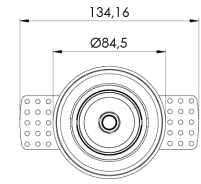

Ürün Ailesi	Niva
Ayarlanabilirlik	Ayarlanabilir: 18° & 18°
Renk	Beyaz- Siyah- Gri- RAL
Montaj Tipi	Çerçevesiz Ayarlanabilir
Gövde	Elektrostatik toz boyalı alüminyum döküm gövde
Işık Kaynağı	COB LED
Işık Rengi	2700-3000-4000-5000-6500K
Renksel Geriverim	CRI>80,CRI>90
Güç	8 W
Güç Faktörü	Pf>90
Verimlilik	103lm/W
Işık Açısı	15°,24°,36°,60°
Işık Akısı	824 lm
Çalışma Gerilimi	220-240V AC / 50-60 Hz
Işık Kaynağı Ömrü	50.000 saat LED kullanım ömrü
Optik	Yüksek verimli reflektör ve PC cam
Kontrol Tipi	On/Off- Dali
Elektrik Yalıtım Sınıfı	Class I
Opsiyonel Özellikler	Acil durum kiti sistemi entegre edilebilir
Sızdırmazlık	IP20
Ağırlık	0,38 Kg
Ölçü	Ø84,5 x 97 mm

ÖLÇÜLER

Lümen değeri 4000K değerine göre verilmiştir.

Armatür F işaretlidir ve normal yanıcı yüzeyler üzerine doğrudan monte edilmek için uygundur.

Tüm bileşenler 5 yıl sınırlı garanti kapsamındadır. Ürünün doğru şekilde monte edilmesi için yetkili bir elektrikçi tarafından kurulum yapılması zorunludur.