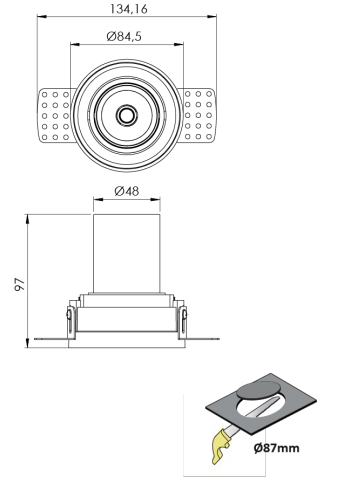

Ürün Ailesi	Niva
Ayarlanabilirlik	Ayarlanabilir: 18° & 18°
Renk	Beyaz- Siyah- Gri- RAL
Montaj Tipi	Çerçevesiz Ayarlanabilir
Gövde	Elektrostatik toz boyalı alüminyum döküm gövde
Işık Kaynağı	COB LED
Işık Rengi	2700-3000-4000-5000-6500K
Renksel Geriverim	CRI>80 , CRI>90
Güç	10 W
Güç Faktörü	Pf>90
Verimlilik	103lm/W
Işık Açısı	15°,24°,36°,60°
Işık Akısı	1030 lm
Çalışma Gerilimi	220-240V AC / 50-60 Hz
Işık Kaynağı Ömrü	50.000 saat LED kullanım ömrü
Optik	Yüksek verimli reflektör ve PC cam
Kontrol Tipi	On/Off- Dali
Elektrik Yalıtım Sınıfı	Class I
Opsiyonel Özellikler	Acil durum kiti sistemi entegre edilebilir
Sızdırmazlık	IP20
Ağırlık	0,38 Kg
Ölçü	Ø84,5 x 97 mm

ÖLÇÜLER

Lümen değeri 4000K değerine göre verilmiştir.

Armatür F işaretlidir ve normal yanıcı yüzeyler üzerine doğrudan monte edilmek için uygundur.

Tüm bileşenler 5 yıl sınırlı garanti kapsamındadır. Ürünün doğru şekilde monte edilmesi için yetkili bir elektrikçi tarafından kurulum yapılması zorunludur.