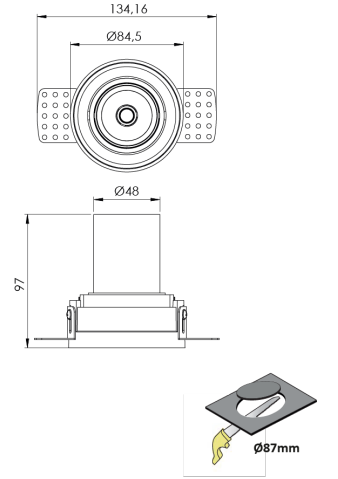

Ürün Ailesi	Niva
Ayarlanabilirlik	Ayarlanabilir: 18° & 18°
Renk	Beyaz- Siyah- Gri- RAL
Montaj Tipi	Çerçevesiz Ayarlanabilir
Gövde	Elektrostatik toz boyalı alüminyum döküm gövde
Işık Kaynağı	COB LED
Işık Rengi	2700-3000-4000-5000-6500K
Renksel Geriverim	CRI>80 , CRI>90
Güç	8 W
Güç Faktörü	Pf>90
Verimlilik	103lm/W
Işık Açısı	15°,24°,36°,60°
Işık Akısı	824 lm
Çalışma Gerilimi	220-240V AC / 50-60 Hz
Işık Kaynağı Ömrü	50.000 saat LED kullanım ömrü
Optik	Yüksek verimli reflektör ve PC cam
Kontrol Tipi	On/Off- Dali
Elektrik Yalıtım Sınıfı	Class I
Opsiyonel Özellikler	Acil durum kiti sistemi entegre edilebilir
Sızdırmazlık	IP20
Ağırlık	0,38 Kg
Ölçü	Ø84,5 x 97 mm

ÖLÇÜLER

Lümen değeri 4000K değerine göre verilmiştir.

Armatür F işaretlidir ve normal yanıcı yüzeyler üzerine doğrudan monte edilmek için uygundur.

Tüm bileşenler 5 yıl sınırlı garanti kapsamındadır. Ürünün doğru şekilde monte edilmesi için yetkili bir elektrikçi tarafından kurulum yapılması zorunludur.