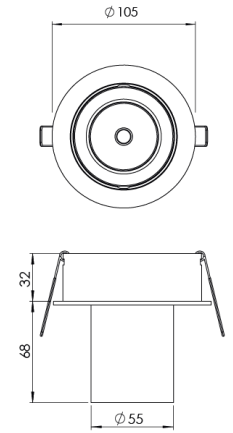

Ürün Ailesi	Niva
Ayarlanabilirlik	Ayarlanabilir: 30°&30°
Renk	Beyaz- Siyah- Gri- RAL
Montaj Tipi	Ayarlanabilir Sıva Altı
Gövde	Elektrostatik toz boyalı alüminyum döküm gövde
Işık Kaynağı	COB LED
Işık Rengi	2700-3000-4000-5000-6500K
Renksel Geriverim	CRI>80 , CRI>90
Güç	14 W
Güç Faktörü	Pf>90
Verimlilik	103lm/W
Işık Açısı	15°,24°,36°,60°
Işık Akısı	1442 lm
Çalışma Gerilimi	220-240V AC / 50-60 Hz
Işık Kaynağı Ömrü	50.000 saat LED kullanım ömrü
Optik	Yüksek verimli reflektör ve PC cam
Kontrol Tipi	On/Off – Dali
Elektrik Yalıtım Sınıfı	Class II
Opsiyonel Özellikler	Acil durum kiti sistemi entegre edilebilir
Sızdırmazlık	IP20
Ağırlık	0,8 Kg
Ölçü	Ø105x100mm

ÖLÇÜLER

Lümen değeri 4000K değerine göre verilmiştir.

Armatür F işaretlidir ve normal yanıcı yüzeyler üzerine doğrudan monte edilmek için uygundur.

Tüm bileşenler 5 yıl sınırlı garanti kapsamındadır. Ürünün doğru şekilde monte edilmesi için yetkili bir elektrikçi tarafından kurulum yapılması zorunludur.