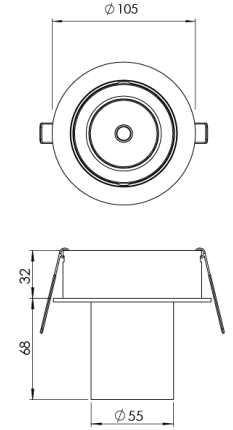

Ürün Ailesi	Niva
Ayarlanabilirlik	Ayarlanabilir: 30°&30°
Renk	Beyaz- Siyah- Gri- RAL
Montaj Tipi	Ayarlanabilir Sıva Altı
Gövde	Elektrostatik toz boyalı alüminyum döküm gövde
Işık Kaynağı	COB LED
Işık Rengi	2700-3000-4000-5000-6500K
Renksel Geriverim	CRI>80 , CRI>90
Güç	7 W
Güç Faktörü	Pf>90
Verimlilik	103lm/W
Işık Açısı	15°,24°,36°,60°
Işık Akısı	721 lm
Çalışma Gerilimi	220-240V AC / 50-60 Hz
Işık Kaynağı Ömrü	50.000 saat LED kullanım ömrü
Optik	Yüksek verimli reflektör ve PC cam
Kontrol Tipi	On/Off – Dali
Elektrik Yalıtım Sınıfı	Class II
Opsiyonel Özellikler	Acil durum kiti sistemi entegre edilebilir
Sızdırmazlık	IP20
Ağırlık	0,8 Kg
Ölçü	Ø105x100mm

## ÖLÇÜLER

Lümen değeri 4000K değerine göre verilmiştir.

Armatür F işaretlidir ve normal yanıcı yüzeyler üzerine doğrudan monte edilmek için uygundur.

Tüm bileşenler 5 yıl sınırlı garanti kapsamındadır. Ürünün doğru şekilde monte edilmesi için yetkili bir elektrikçi tarafından kurulum yapılması zorunludur.