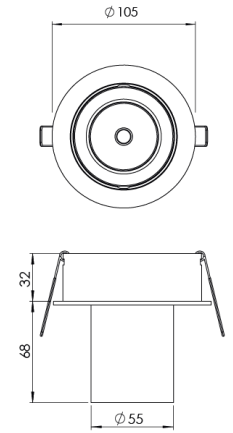

Ürün Ailesi	Niva
Ayarlanabilirlik	Ayarlanabilir: 30°&30°
Renk	Beyaz- Siyah- Gri- RAL
Montaj Tipi	Ayarlanabilir Sıva Altı
Gövde	Elektrostatik toz boyalı alüminyum döküm gövde
Işık Kaynağı	COB LED
Işık Rengi	2700-3000-4000-5000-6500K
Renksel Geriverim	CRI>80 , CRI>90
Güç	9 W
Güç Faktörü	Pf>90
Verimlilik	103lm/W
Işık Açısı	15°,24°,36°,60°
Işık Akısı	927 lm
Çalışma Gerilimi	220-240V AC / 50-60 Hz
Işık Kaynağı Ömrü	50.000 saat LED kullanım ömrü
Optik	Yüksek verimli reflektör ve PC cam
Kontrol Tipi	On/Off – Dali
Elektrik Yalıtım Sınıfı	Class II
Opsiyonel Özellikler	Acil durum kiti sistemi entegre edilebilir
Sızdırmazlık	IP20
Ağırlık	0,8 Kg
Ölçü	Ø105x100mm

ÖLÇÜLER

Lümen değeri 4000K değerine göre verilmiştir.

Armatür F işaretlidir ve normal yanıcı yüzeyler üzerine doğrudan monte edilmek için uygundur.

Tüm bileşenler 5 yıl sınırlı garanti kapsamındadır. Ürünün doğru şekilde monte edilmesi için yetkili bir elektrikçi tarafından kurulum yapılması zorunludur.