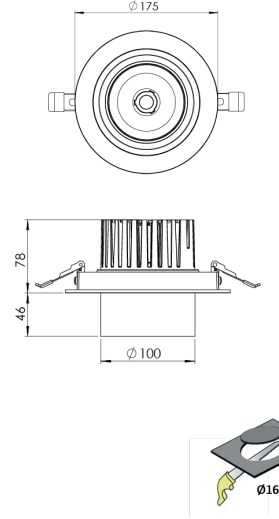

|                         |  |
|-------------------------|--|
| Ürün Ailesi             | Noct   |
| Ayarlanabilirlik        | Ayarlanabilir: 28°&28°                         |
| Renk                    | Beyaz- Siyah- Gri- RAL                         |
| Montaj Tipi             | Ayarlanabilir Sıva Altı                        |
| Gövde                   | Elektrostatik toz boyalı alüminyum döküm gövde |
| Işık Kaynağı            | COB LED  |
| Işık Rengi              | 2700-3000-4000-5000-6500K                      |
| Renksel Geriverim       | CRI>80,CRI>90                                  |
| Güç                     | 20 W   |
| Güç Faktörü             | Pf>90  |
| Verimlilik              | 105lm/W  |
| Işık Açısı              | 15°,24°,40°,60°                                |
| Işık Akısı              | 2096 lm  |
| Çalışma Gerilimi        | 220-240V AC / 50-60 Hz                         |
| Işık Kaynağı Ömrü       | 50.000 saat LED kullanım ömrü                  |
| Optik                   | Yüksek verimli reflektör ve PC cam             |
| Kontrol Tipi            | On/Off – Dali                                  |
| Elektrik Yalıtım Sınıfı | Class II                                       |
| Opsiyonel Özellikler    | Acil durum kiti sistemi entegre edilebilir     |
| Sızdırmazlık            | IP20   |
| Ağırlık                 | 1,7 Kg   |
| Ölçü                    | Ø175 X 124mm                                   |

## ÖLÇÜLER

Lümen değeri 4000K değerine göre verilmiştir.

Armatür F işaretlidir ve normal yanıcı yüzeyler üzerine doğrudan monte edilmek için uygundur.

Tüm bileşenler 5 yıl sınırlı garanti kapsamındadır. Ürünün doğru şekilde monte edilmesi için yetkili bir elektrikçi tarafından kurulum yapılması zorunludur.